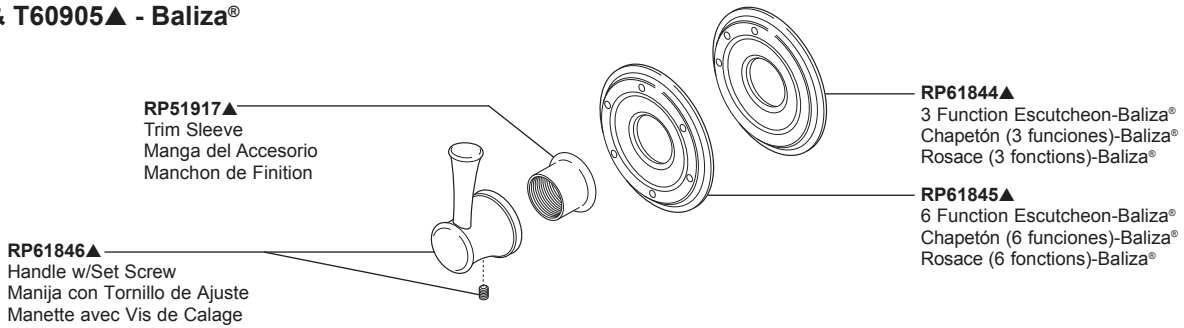

Bonnet
Bonete
Chapeau

Body - 3 Port
Cuerpo - 3 Tomas
Corps - 3 Orifices

RP20032
Plug
Tapón
Bouchon

RP72124
3-Function, Non-Shared Diverter Cartridge
Cartucho del desviador no-compartido de 3 funciones
Cartouche d'inverseur sans position partagée à 3 fonctions

RP51916
Sleeve
Manga
Manchon

RP75012
Available Extension Kit
Extender (2), Screw (2),
Allen Wrench (1)
Kit de Extensión disponible
Kit d'extension disponibles

T60805▲ & T60905▲ - Baliza®

▲ Specify Finish / Especificque el Acabado / Précisez le Fini

T60810▲ & T60910▲ - Traditional

▲ Specify Finish / Especificque el Acabado / Précisez le Fini

T60830▲ & T60930▲ - Virage®

▲ Specify Finish / Especificque el Acabado / Précisez le Fini

T60835-LHP▲ & T60935-LHP▲ - Litze™