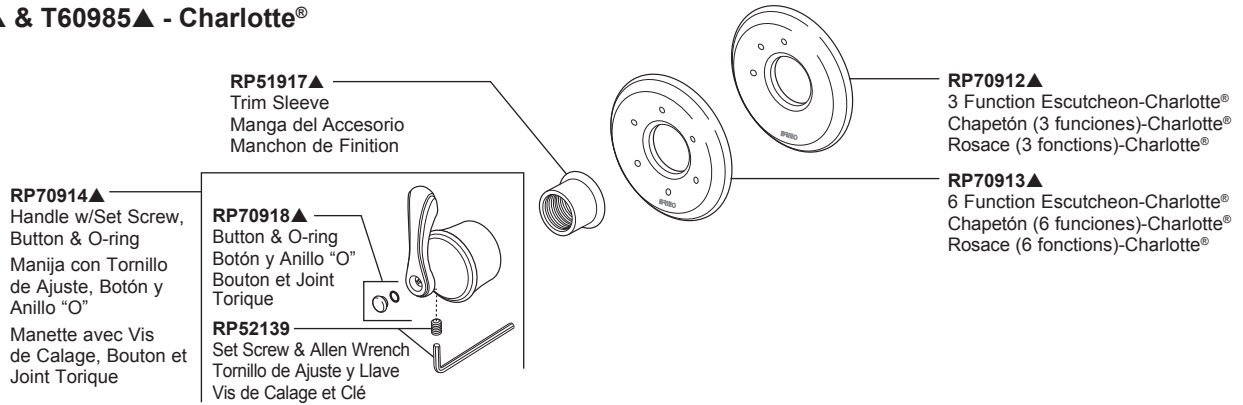

Handles (sold separately)
Manijas (se vende por separado)
Manettes (vendu séparément)

▲ Specify Finish / Especificque el Acabado / Précisez le Fini

T60840▲ & T60940▲ - Vesi®

▲ Specify Finish / Especificque el Acabado / Précisez le Fini

T60850▲ & T60950▲ - Sotria™

T60861▲ & T60961▲ - Rook™

▲ Specify Finish / Especificque el Acabado / Précisez le Fini

T60875▲ & T60975▲ - Odin™

▲ Specify Finish / Especificque el Acabado / Précisez le Fini

T60880▲ & T60980▲ - Siderna®

▲ Specify Finish / Especificque el Acabado / Précisez le Fini

T60885▲ & T60985▲ - Charlotte®

▲ Specify Finish / Especificque el Acabado / Précisez le Fini

T60890▲ & T60990▲ - RSVP®

▲ Specify Finish / Especificque el Acabado / Précisez le Fini