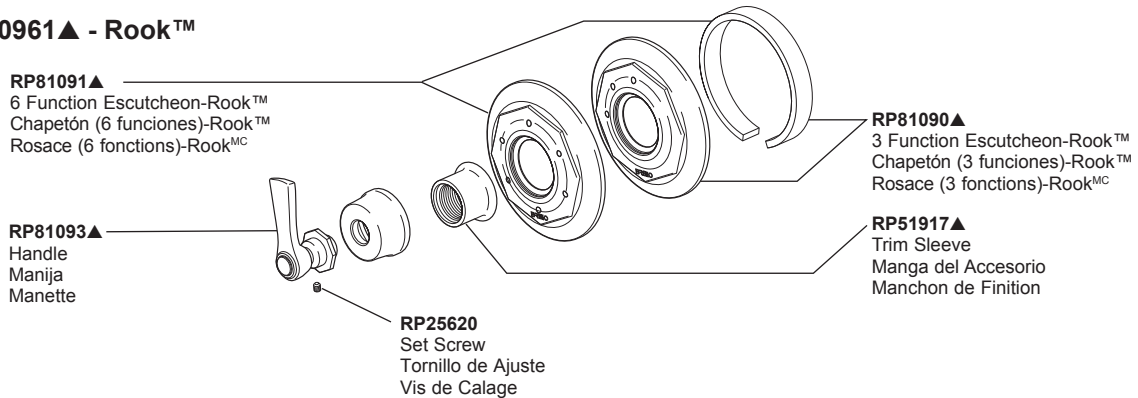

T60861▲ & T60961▲ - Rook™

▲ Specify Finish / Especificque el Acabado / Précisez le Fini