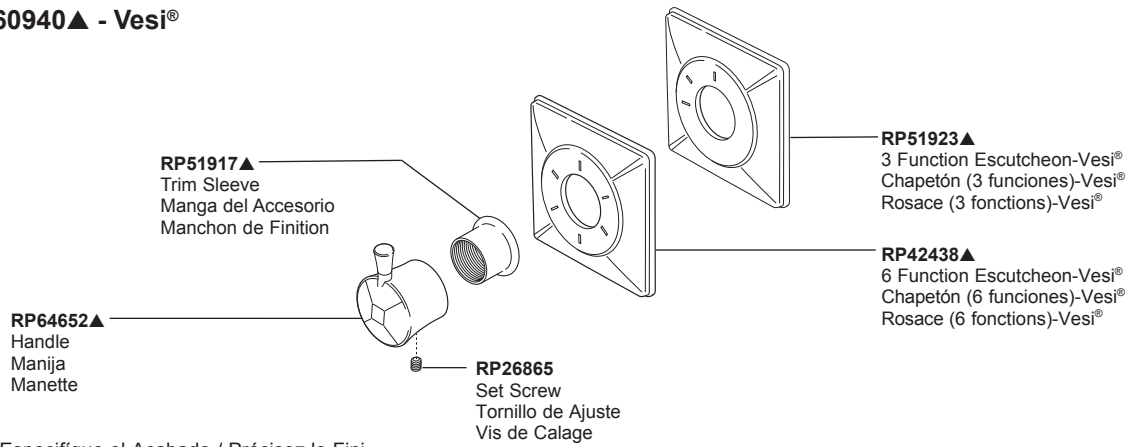

T60810▲ & T60910▲ - Traditional

▲ Specify Finish / Especificque el Acabado / Précisez le Fini

T60830▲ & T60930▲ - Virage®

▲ Specify Finish / Especificque el Acabado / Précisez le Fini

T60835-LHP▲ & T60935-LHP▲ - Litze™

Handles (sold separately)
Manijas (se vende por separado)
Manettes (vendu séparément)

▲ Specify Finish / Especificque el Acabado / Précisez le Fini

T60840▲ & T60940▲ - Vesi®

▲ Specify Finish / Especificque el Acabado / Précisez le Fini