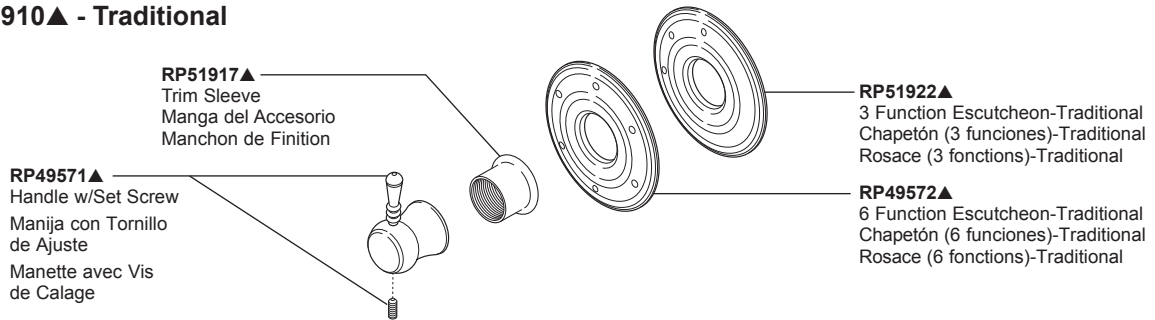

RP51916
Sleeve
Manga
Manchon

RP75012
Available Extension Kit
Extender (2), Screw (2),
Allen Wrench (1)
Kit de Extensión disponible
Kit d'extension disponibles

T60805▲ & T60905▲ - Baliza®

▲ Specify Finish / Especificque el Acabado / Précisez le Fini

T60810▲ & T60910▲ - Traditional

▲ Specify Finish / Especificque el Acabado / Précisez le Fini

T60830▲ & T60930▲ - Virage®

▲ Specify Finish / Especificque el Acabado / Précisez le Fini

T60835-LHP▲ & T60935-LHP▲ - Litze™