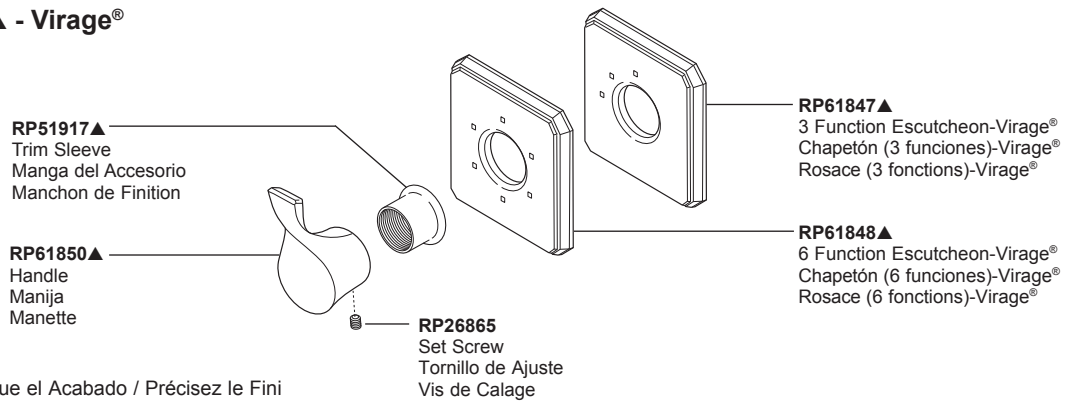

Bonnet
Bonete
Chapeau

Body - 3 Port
Cuerpo - 3 Tomas
Corps - 3 Orifices

RP20032
Plug
Tapón
Bouchon

RP72124
3-Function, Non-Shared Diverter Cartridge
Cartucho del desviador no-compartido de 3 funciones
Cartouche d'inverseur sans position partagée à 3 fonctions

RP51916
Sleeve
Manga
Manchon

RP75012
Available Extension Kit
Extender (2), Screw (2),
Allen Wrench (1)
Kit de Extensión disponible
Kit d'extension disponibles

T60805▲ & T60905▲ - Baliza®

▲ Specify Finish / Especificque el Acabado / Précisez le Fini

T60810▲ & T60910▲ - Traditional

▲ Specify Finish / Especificque el Acabado / Précisez le Fini

T60830▲ & T60930▲ - Virage®

▲ Specify Finish / Especificque el Acabado / Précisez le Fini

T60835-LHP▲ & T60935-LHP▲ - Litze™