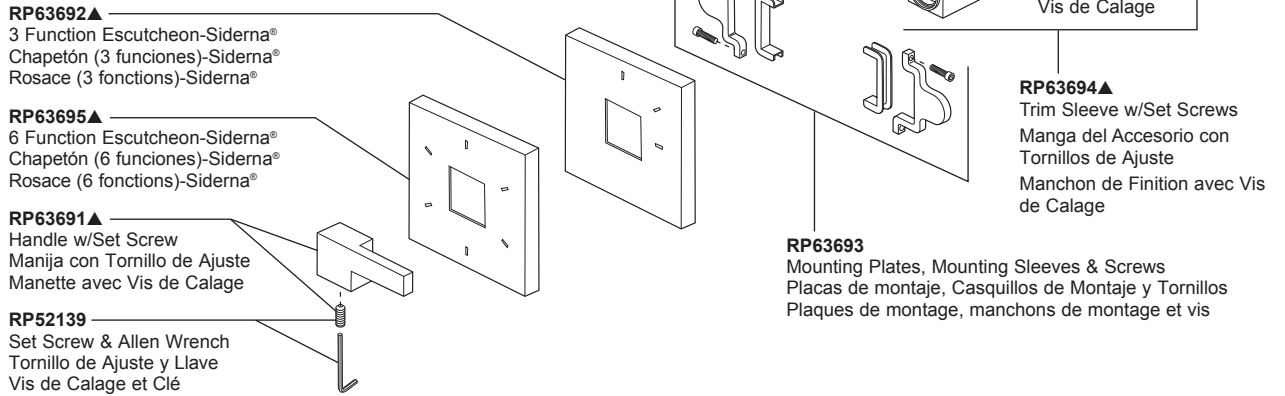

Handles (sold separately)
Manijas (se vende por separado)
Manettes (vendu séparément)

▲ Specify Finish / Especificque el Acabado / Précisez le Fini

T60840▲ & T60940▲ - Vesi®

▲ Specify Finish / Especificque el Acabado / Précisez le Fini

T60850▲ & T60950▲ - Sotria™

T60861▲ & T60961▲ - Rook™

▲ Specify Finish / Especificque el Acabado / Précisez le Fini

T60875▲ & T60975▲ - Odin™

▲ Specify Finish / Especificque el Acabado / Précisez le Fini

T60880▲ & T60980▲ - Siderna®