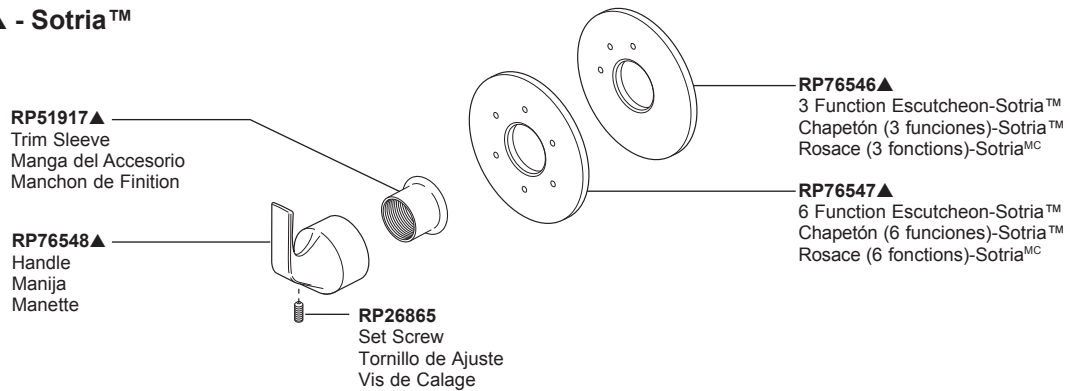

T60810▲ & T60910▲ - Traditional

▲ Specify Finish / Especificque el Acabado / Précisez le Fini

T60830▲ & T60930▲ - Virage®

▲ Specify Finish / Especificque el Acabado / Précisez le Fini

T60835-LHP▲ & T60935-LHP▲ - Litze™

Handles (sold separately)
Manijas (se vende por separado)
Manettes (vendu séparément)

▲ Specify Finish / Especificque el Acabado / Précisez le Fini

T60840▲ & T60940▲ - Vesi®

▲ Specify Finish / Especificque el Acabado / Précisez le Fini

T60850▲ & T60950▲ - Sotria™

T60861▲ & T60961▲ - Rook™

▲ Specify Finish / Especificque el Acabado / Précisez le Fini

T60875▲ & T60975▲ - Odin™

▲ Specify Finish / Especificque el Acabado / Précisez le Fini

T60880▲ & T60980▲ - Siderna®