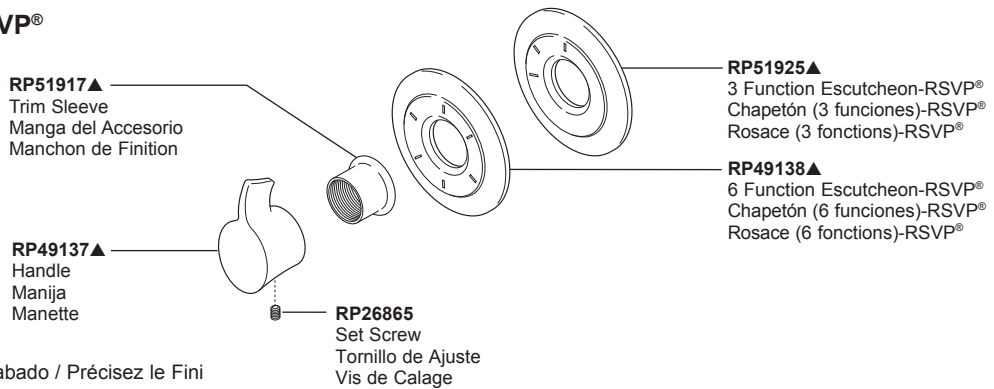

Handles (sold separately)
Manijas (se vende por separado)
Manettes (vendu séparément)

▲ Specify Finish / Especificque el Acabado / Précisez le Fini

T60840▲ & T60940▲ - Vesi®

▲ Specify Finish / Especificque el Acabado / Précisez le Fini

T60850▲ & T60950▲ - Sotria™

T60861▲ & T60961▲ - Rook™

▲ Specify Finish / Especificque el Acabado / Précisez le Fini

T60875▲ & T60975▲ - Odin™

▲ Specify Finish / Especificque el Acabado / Précisez le Fini

T60880▲ & T60980▲ - Siderna®

▲ Specify Finish / Especificque el Acabado / Précisez le Fini

T60885▲ & T60985▲ - Charlotte®

▲ Specify Finish / Especificque el Acabado / Précisez le Fini

T60890▲ & T60990▲ - RSVP®

▲ Specify Finish / Especificque el Acabado / Précisez le Fini