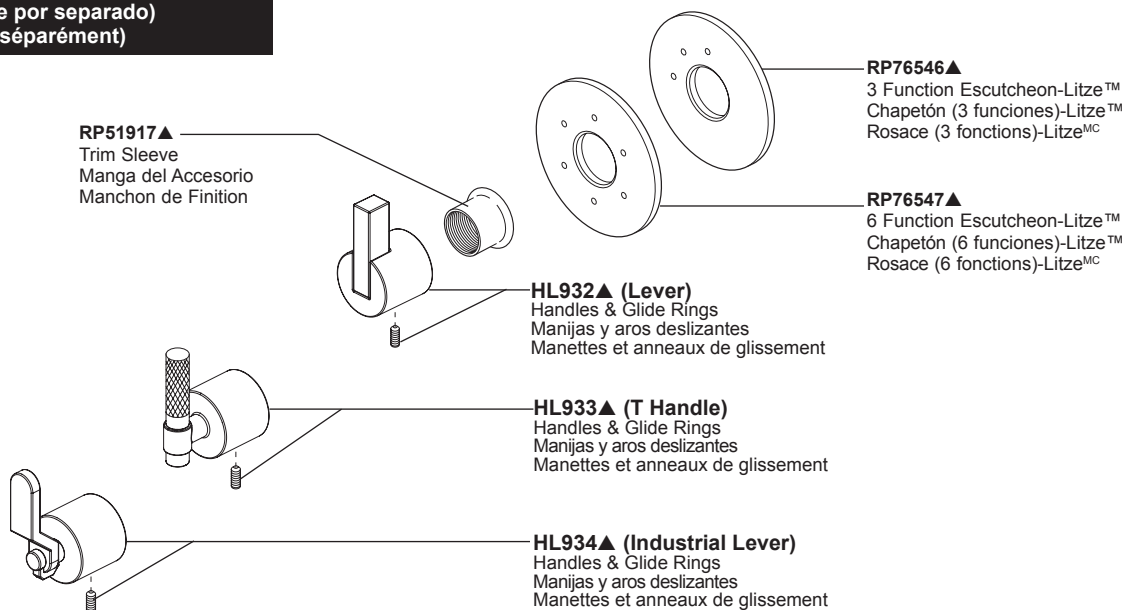

Bonnet
Bonete
Chapeau

Body - 3 Port
Cuerpo - 3 Tomas
Corps - 3 Orifices

RP20032
Plug
Tapón
Bouchon

RP72124
3-Function, Non-Shared Diverter Cartridge
Cartucho del desviador no-compartido de 3 funciones
Cartouche d'inverseur sans position partagée à 3 fonctions

RP51916
Sleeve
Manga
Manchon

RP75012
Available Extension Kit
Extender (2), Screw (2),
Allen Wrench (1)
Kit de Extensión disponible
Kit d'extension disponibles

T60805▲ & T60905▲ - Baliza®

▲ Specify Finish / Especificque el Acabado / Précisez le Fini

T60810▲ & T60910▲ - Traditional

▲ Specify Finish / Especificque el Acabado / Précisez le Fini

T60830▲ & T60930▲ - Virage®

▲ Specify Finish / Especificque el Acabado / Précisez le Fini

T60835-LHP▲ & T60935-LHP▲ - Litze™

Handles (sold separately)
Manijas (se vende por separado)
Manettes (vendu séparément)

▲ Specify Finish / Especificque el Acabado / Précisez le Fini

T60840▲ & T60940▲ - Vesi®

▲ Specify Finish / Especificque el Acabado / Précisez le Fini