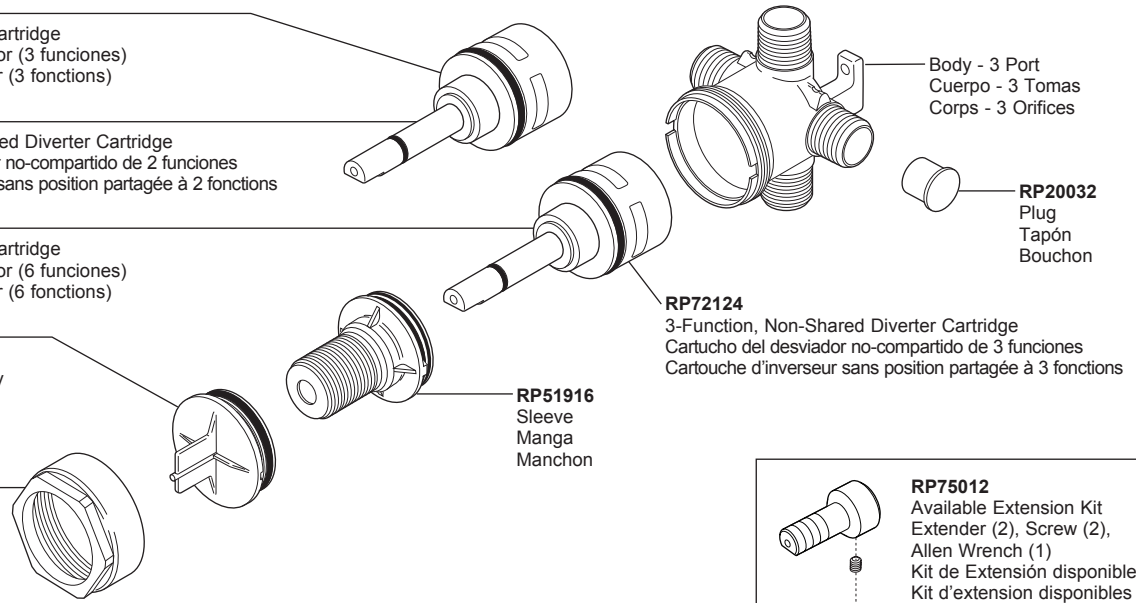

Models/Modelos/Modèles

T608 —▲

T609 —▲

Series/Series/Seria

RP51918

3 Function Diverter Cartridge
Cartucho del desviador (3 funciones)
Cartouche d'inverseur (3 fonctions)

RP72123

2-Function, Non-Shared Diverter Cartridge
Cartucho del desviador no-compartido de 2 funciones
Cartouche d'inverseur sans position partagée à 2 fonctions

RP51919

6 Function Diverter Cartridge
Cartucho del desviador (6 funciones)
Cartouche d'inverseur (6 fonctions)

RP46078

Test Cap & O-ring
Casquillo de Prueba y
Anillo "O"
Bouchon d'essai et
Joint Torique

RP64851

Bonnet
Bonete
Chapeau

Body - 3 Port
Cuerpo - 3 Tomas
Corps - 3 Orifices

RP20032
Plug
Tapón
Bouchon

RP72124
3-Function, Non-Shared Diverter Cartridge
Cartucho del desviador no-compartido de 3 funciones
Cartouche d'inverseur sans position partagée à 3 fonctions

RP51916
Sleeve
Manga
Manchon

RP75012
Available Extension Kit
Extender (2), Screw (2),
Allen Wrench (1)
Kit de Extensión disponible
Kit d'extension disponibles

T60805▲ & T60905▲ - Baliza®

▲ Specify Finish / Especificque el Acabado / Précisez le Fini